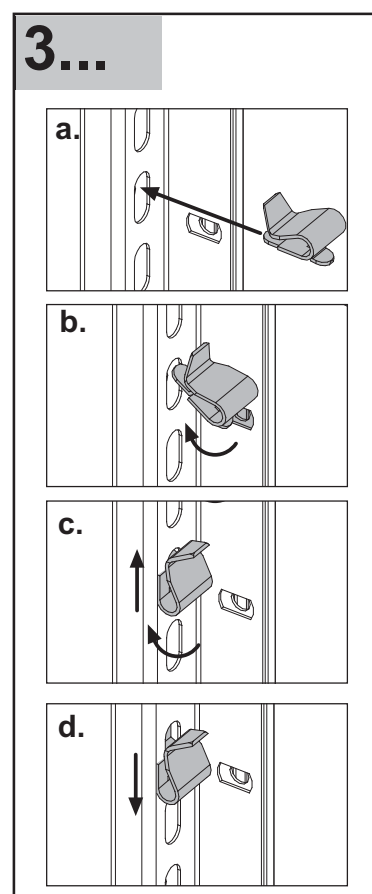

BGR 234
(ZH 1/428)