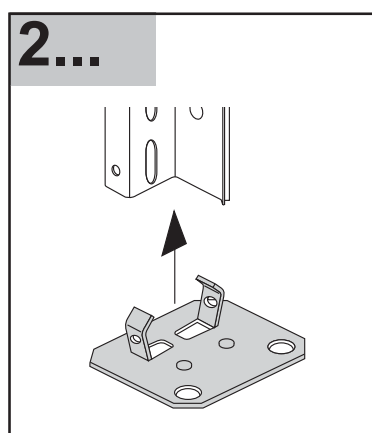

BGR 234
(ZH 1/428)