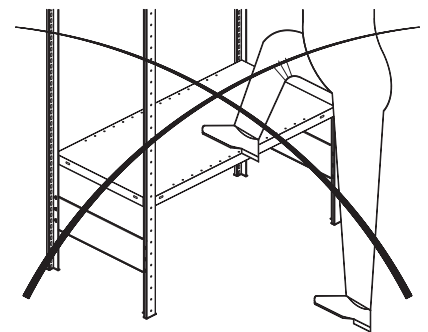

**META COMPACT**  
Rayonnage à emboîter 1850 x 1000 x 300 mm

**I** Istruzioni per il montaggio e l'uso

**META COMPACT**  
scaffali a incastro da ufficio 1850 x 1000 x 300 mm

Das Lagersystem

176889 	2 x	6 x	5 x	2 x	4 x	24 x	4 x	8 x	4 x
176890 	1 x	6 x	5 x	1 x	2 x	24 x	2 x	4 x	2 x

**BGR 234**  
**(ZH 1/428)**

5...

6...

7...

8...

9...

10...