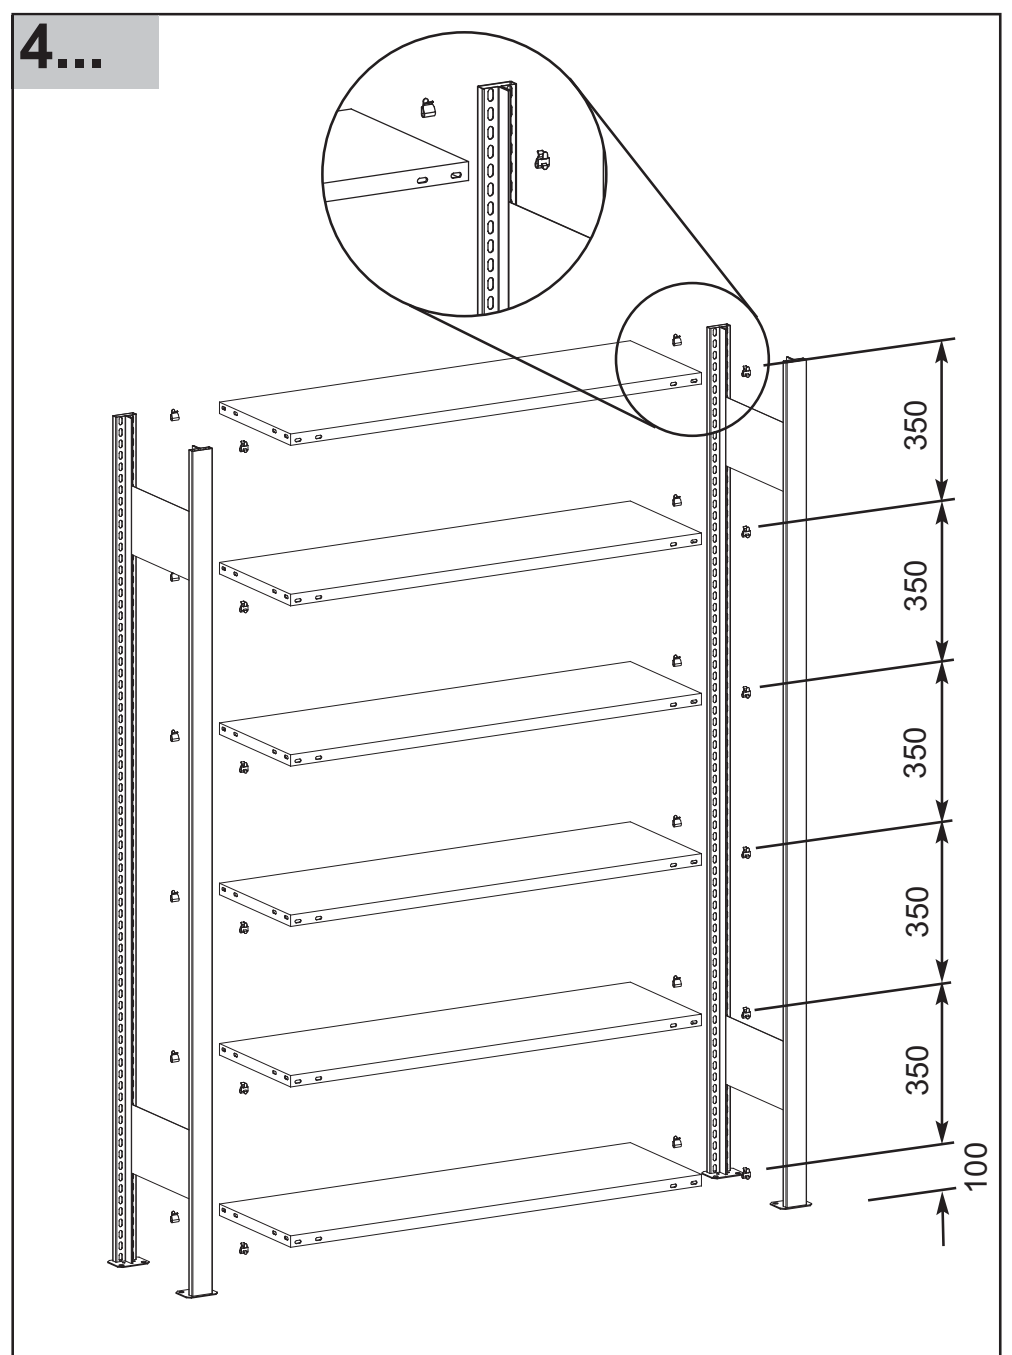

**D** Aufbau- und Bedienungsanleitung

**META COMPACT**  
Büro Steck 1850 x 1000 x 300 mm

**GB** Assembly and operating instructions

**META COMPACT**  
Boltless Office shelving 1850 x 1000 x 300 mm

**FR** Instructions de montage et de service

**META COMPACT**  
Rayonnage à emboîter 1850 x 1000 x 300 mm

**I** Istruzioni per il montaggio e l'uso

**META COMPACT**  
scaffali a incastro da ufficio 1850 x 1000 x 300 mm

Das Lagersystem

176889 	2 x	6 x	5 x	2 x	4 x	24 x	4 x	8 x	4 x
176890 	1 x	6 x	5 x	1 x	2 x	24 x	2 x	4 x	2 x

**BGR 234**  
**(ZH 1/428)**

5...

6...

7...

8...

9...

10...