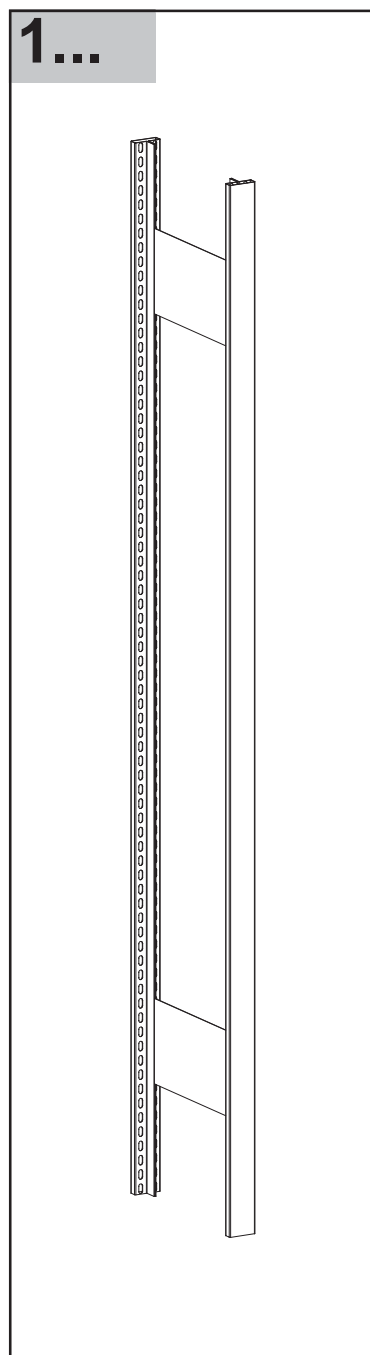

**D** Aufbau- und Bedienungsanleitung

**META COMPACT**  
Büro Steck 1850 x 1000 x 300 mm

**GB** Assembly and operating instructions

**META COMPACT**  
Boltless Office shelving 1850 x 1000 x 300 mm

**FR** Instructions de montage et de service

**META COMPACT**  
Rayonnage à emboîter 1850 x 1000 x 300 mm

**I** Istruzioni per il montaggio e l'uso

**META COMPACT**  
scaffali a incastro da ufficio 1850 x 1000 x 300 mm

Das Lagersystem

176889 	2 x	6 x	5 x	2 x	4 x	24 x	4 x	8 x	4 x
176890 	1 x	6 x	5 x	1 x	2 x	24 x	2 x	4 x	2 x

**BGR 234**  
**(ZH 1/428)**

5...

6...

7...

8...

9...

10...