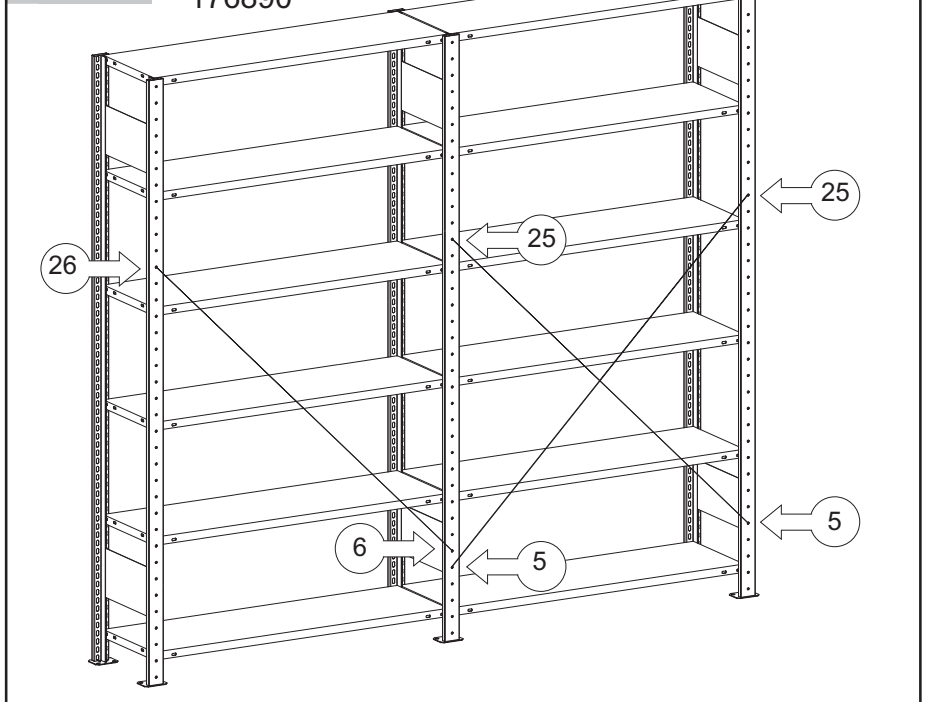

**D** Aufbau- und Bedienungsanleitung

**META COMPACT**  
Büro Steck 1850 x 1000 x 300 mm

**GB** Assembly and operating instructions

**META COMPACT**  
Boltless Office shelving 1850 x 1000 x 300 mm

**FR** Instructions de montage et de service

**META COMPACT**  
Rayonnage à emboîter 1850 x 1000 x 300 mm

**I** Istruzioni per il montaggio e l'uso

**META COMPACT**  
scaffali a incastro da ufficio 1850 x 1000 x 300 mm

Das Lagersystem

176889 	2 x	6 x	5 x	2 x	4 x	24 x	4 x	8 x	4 x
176890 	1 x	6 x	5 x	1 x	2 x	24 x	2 x	4 x	2 x

**BGR 234**  
**(ZH 1/428)**

5...

6...

7...

8...

9...

10...