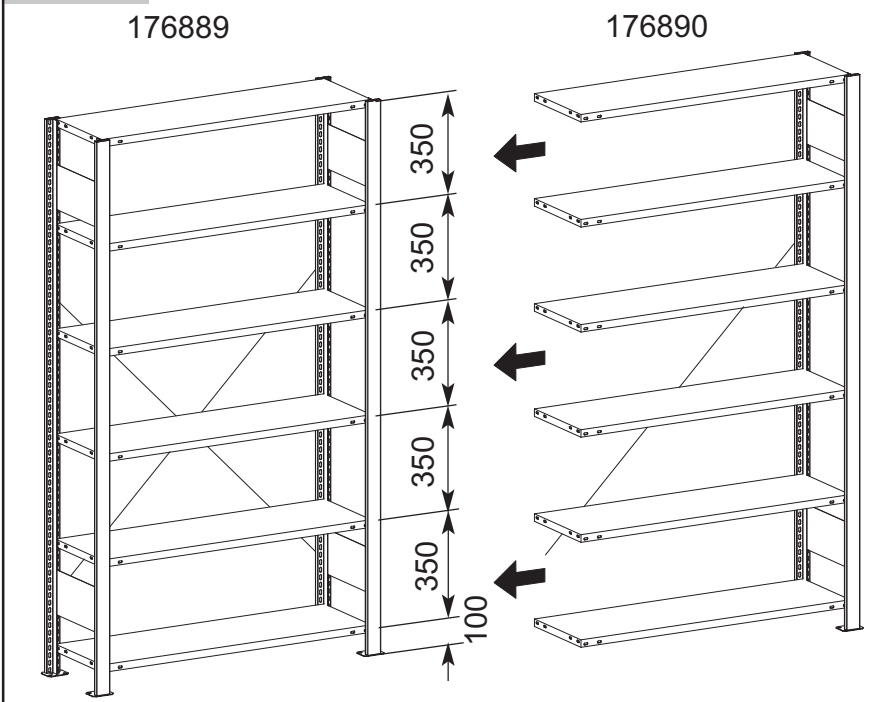

**D** Aufbau- und Bedienungsanleitung

**META COMPACT**  
Büro Steck 1850 x 1000 x 300 mm

**GB** Assembly and operating instructions

**META COMPACT**  
Boltless Office shelving 1850 x 1000 x 300 mm

**FR** Instructions de montage et de service

**META COMPACT**  
Rayonnage à emboîter 1850 x 1000 x 300 mm

**I** Istruzioni per il montaggio e l'uso

**META COMPACT**  
scaffali a incastro da ufficio 1850 x 1000 x 300 mm

Das Lagersystem

176889 	2 x	6 x	5 x	2 x	4 x	24 x	4 x	8 x	4 x
176890 	1 x	6 x	5 x	1 x	2 x	24 x	2 x	4 x	2 x

**BGR 234**  
**(ZH 1/428)**

5...

6...

7...

8...

9...

10...